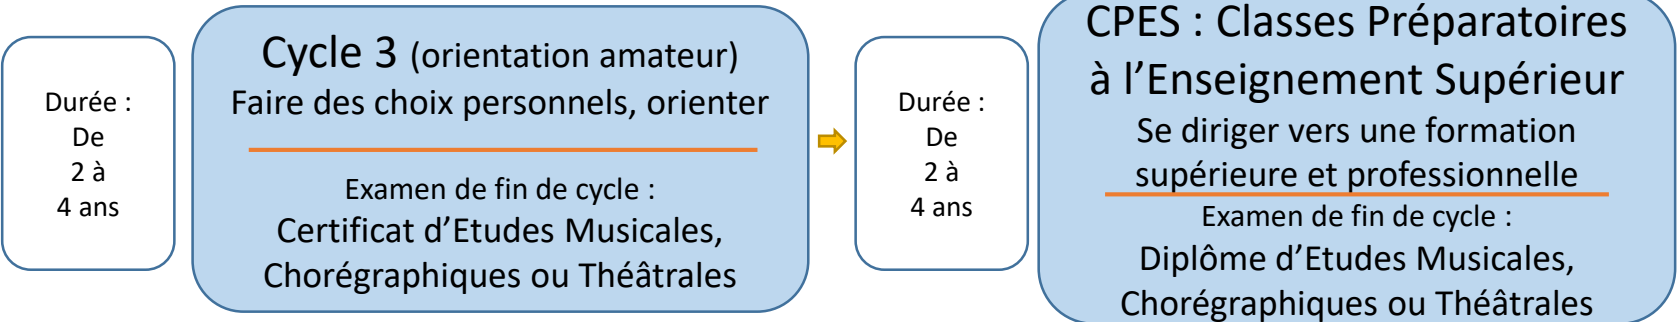

Schéma général des cursus du Conservatoire

Parcours Diplômant CURSUS NORMAL

Parcours Personnalisé (Non Diplômant) HORS CURSUS

Pour les lycéens ou adultes,
à adapter en fonction du règlement des études
et selon le projet de l'élève